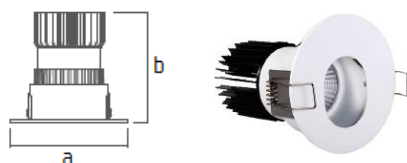

RUS

Адрес завода-изготовителя: 390010, г. Рязань, ул. Магистральная д.11-а.

Дата продажи _____

Штамп магазина _____

Артикул	Номинальная мощность, Вт	Цветовая температура, К	Габариты, мм	Установочные размеры, мм	Световой поток, лм	Индекс цветопередачи, Ra	Угол рассеивания, град	Масса, кг, не более	Цвет светильника	Класс защиты от поражения эл. током	Прочее
ARNO 07 WH D45 3000K (with driver)	7	3000	□88x92	□75	624	80	45	0,33	WH - белый	II	with driver – драйвер входит в комплект поставки
ARNO 07 WH D45 4000K (with driver)	7	4000	□88x92	□75	624	80	45	0,33	WH – белый	II	with driver – драйвер входит в комплект поставки
ARNO 07 WH D45 2700K (with driver)	7	2700	□88x92	□75	624	80	45	0,33	WH – белый	II	with driver – драйвер входит в комплект поставки
ARNO 13 WH D45 3000K (with driver)	13	3000	□88x112	□75	1141	80	45	0,4	WH – белый	II	with driver – драйвер входит в комплект поставки
ARNO 13 WH D45 4000K (with driver)	13	4000	□88x112	□75	1141	80	45	0,4	WH – белый	II	with driver – драйвер входит в комплект поставки
ARNO 13 WH D45 2700K (with driver)	13	2700	□88x112	□75	1141	80	45	0,4	WH - белый	II	with driver – драйвер входит в комплект поставки
ARNO 06 DG D38 2700K 1-10V (TCI)	6	2700	□88x92	□75	350	80	38	0,33	DG – темно-серый	II	with driver – драйвер входит в комплект поставки
ARNO 06 DG D38 2700K (with driver TCI)	6	2700	□88x92	□75	350	80	38	0,33	DG – темно-серый	II	with driver – драйвер входит в комплект поставки

RUS Данный паспорт доступен для скачивания на сайте www.ltcompany.com в разделе «ПРОДУКЦИЯ»

ENG You are welcome to download the passport in the PRODUCT section on our web-site www.ltcompany.com

KAZ Бул телқұжаты сіз www.ltcompany.com сайтынан, «ӨНІМДЕР» бөлімінен жүктеп аласыз

UKR Электронна версія паспорту доступна на сайті www.ltcompany.com в розділі «ПРОДУКЦІЯ»